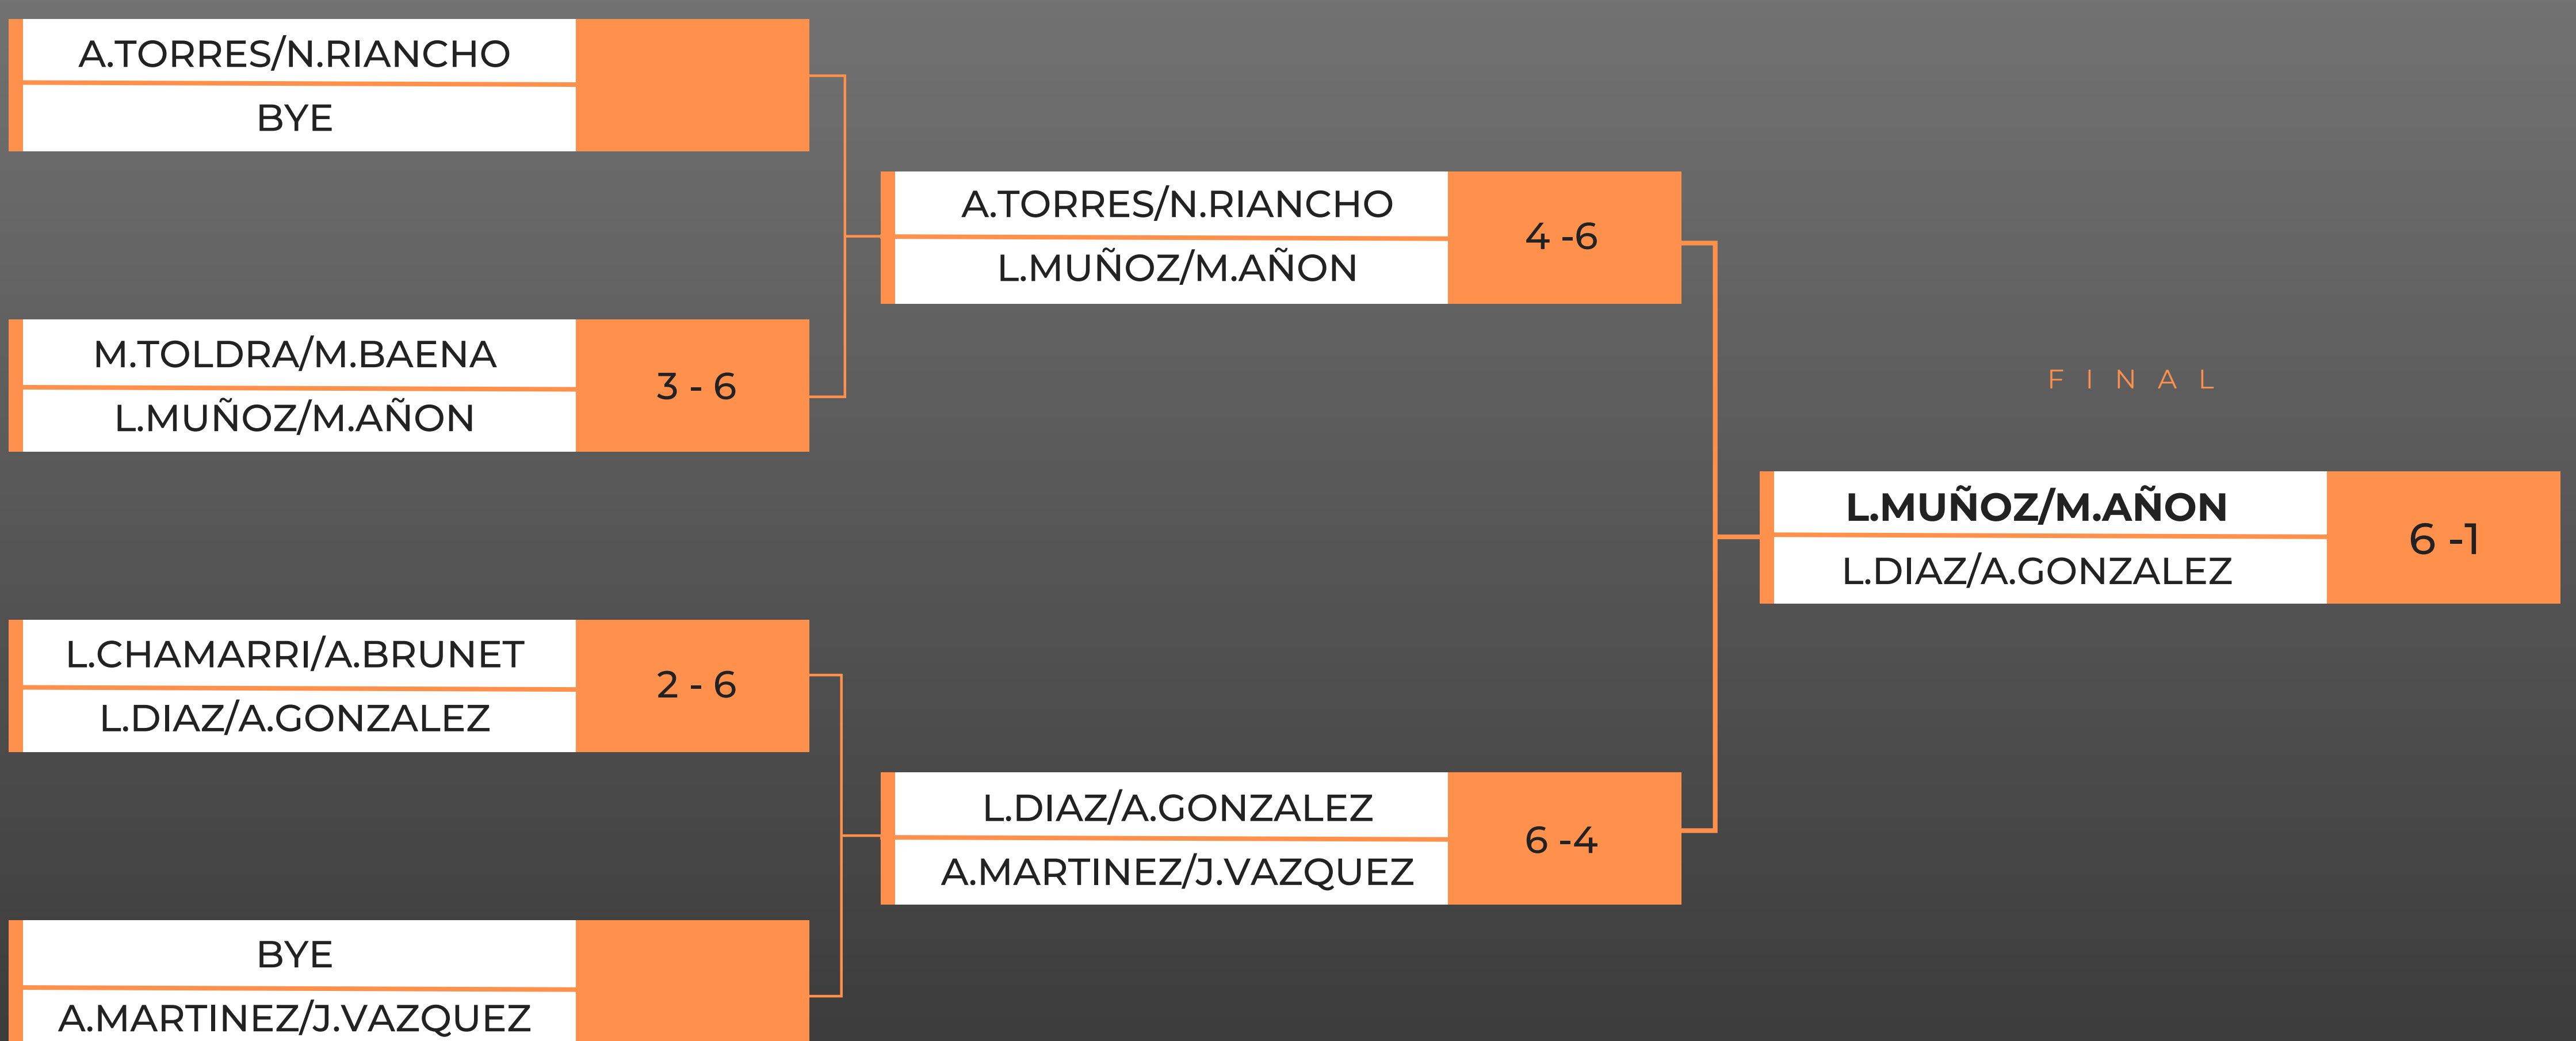

GRUPO A	M.TOLDRA M.BAENA	A.TORRES N.RIANCHO	L.CHAMARI A.BRUNET
M.TOLDRA M.BAENA		0-6	3-6
A.TORRES N.RIANCHO	6-0		6-1
L.CHAMARI A.BRUNET	6-3	1-6	

GRUPO B	A.MARTINEZ J.VAZQUEZ	L.DIAZ A.GONZALEZ	L.MUÑOZ M.AÑON
A.MARTINEZ J.VAZQUEZ		3-6	6-2
L.DIAZ A.GONZALEZ	6-3		1-6
L.MUÑOZ M.AÑON	2-6	6-1	

## F A S E F I N A L