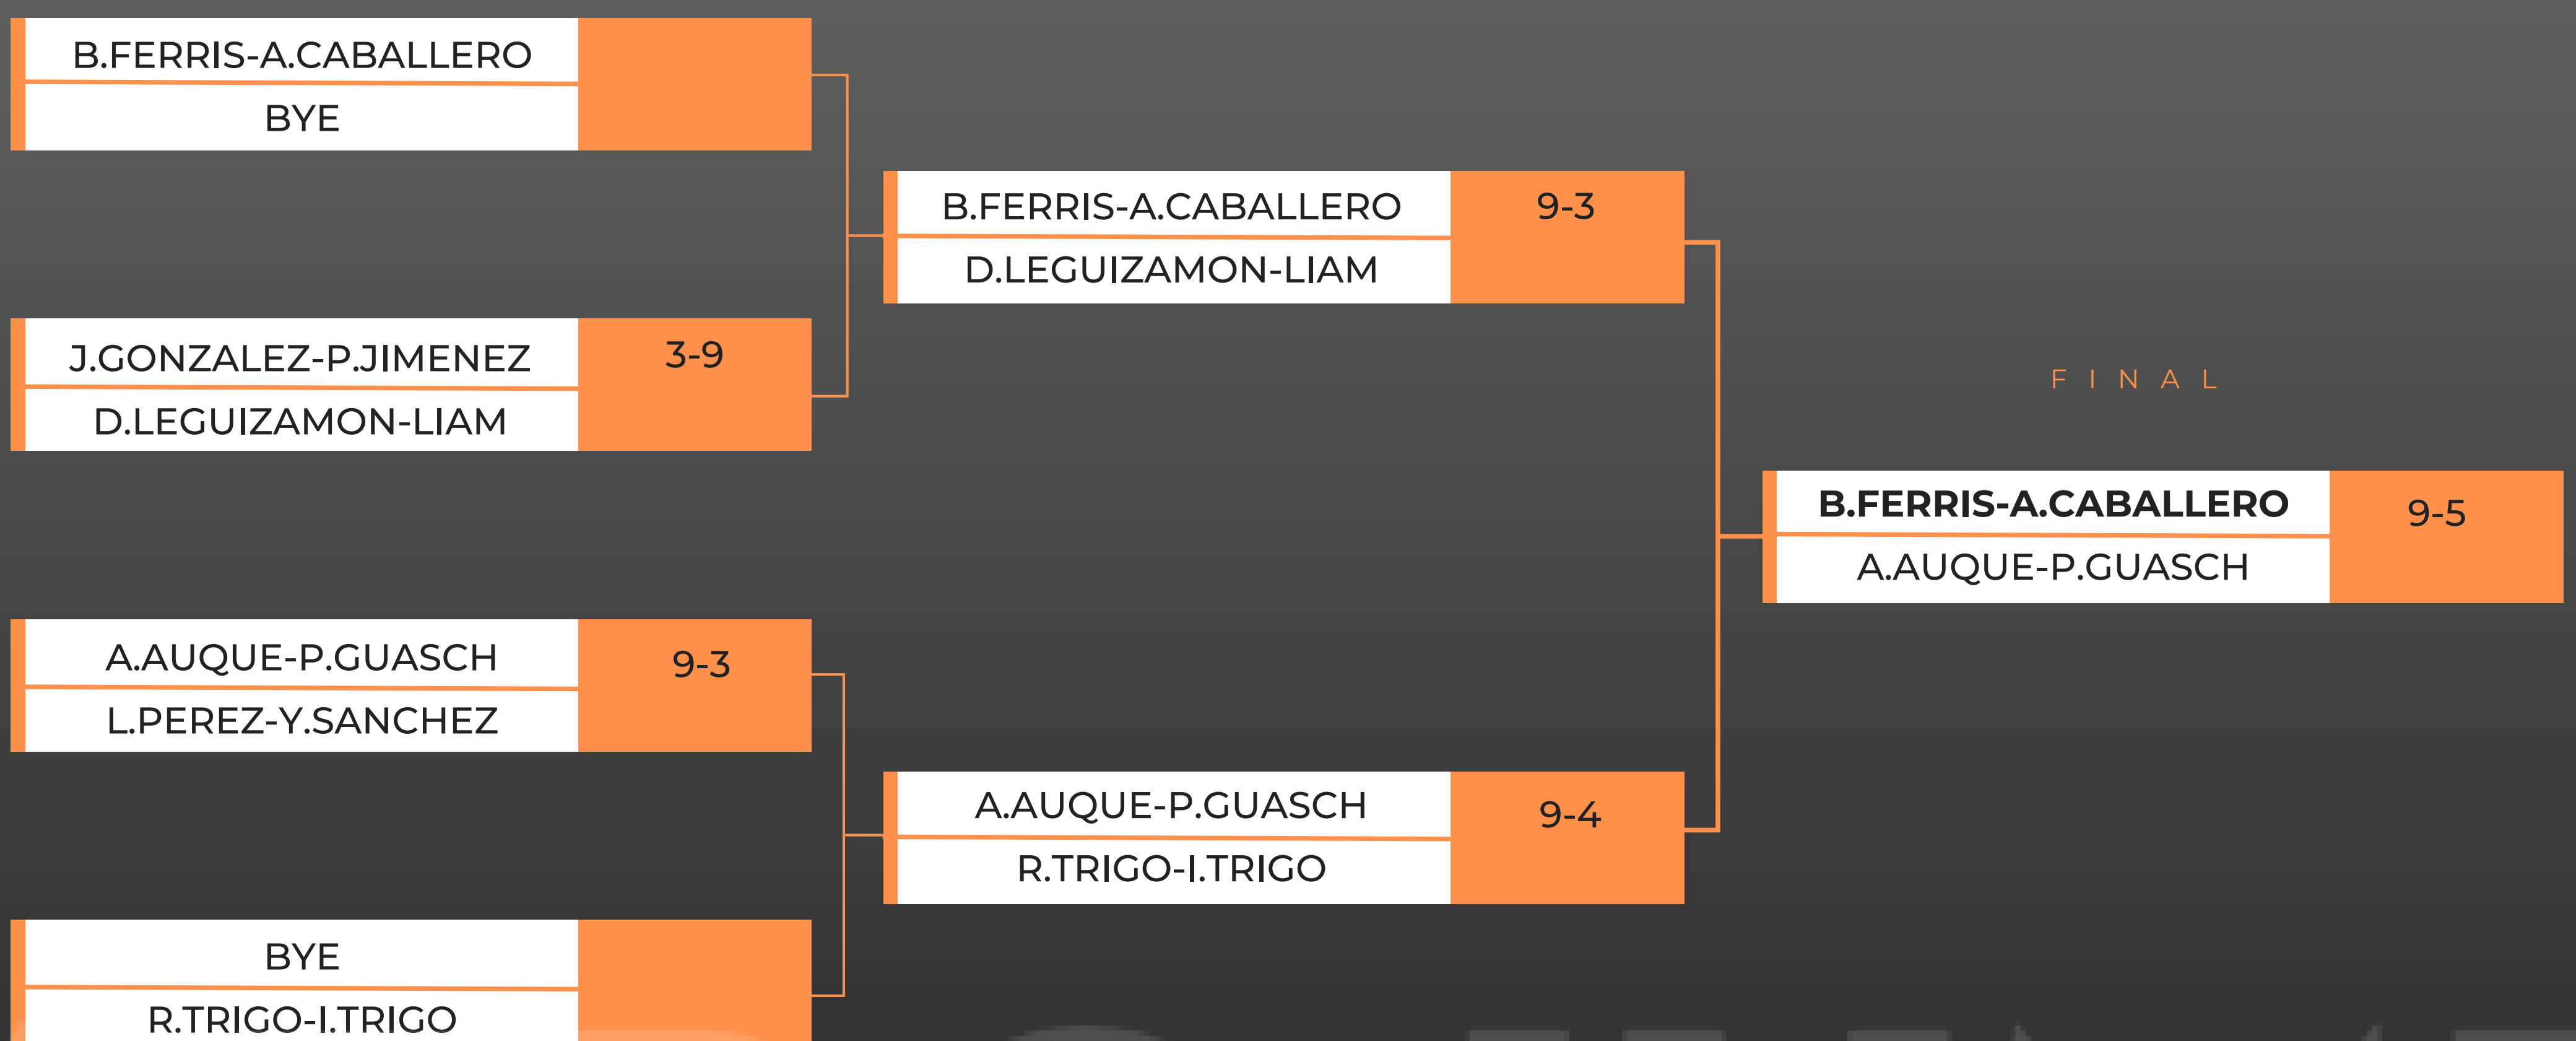

GRUPO A	J.GONZALEZ P.JIMENEZ	A.AUQUE P.GUASCH	A.CLEMENT I.BARREDA	J.CADENA A.IBARS
J.GONZALEZ P.JIMENEZ		7-9	9-7	9-3
A.AUQUE P.GUASCH	9-7		9-4	9-3
A.CLEMENT I.BARREDA	7-9	4-9		9-3
J.CADENA A.IBARS	3-9	3-9	3-9	

GRUPO B	L.PEREZ Y.SANCHEZ	B.BALSELLS M.BALSELLS	R.TRIGO I.TRIGO	L.FERNANDEZ M.DEL BLANCO
L.PEREZ Y.SANCHEZ		9-7	4-9	9-4
B.BALSELLS M.BALSELLS	7-9		5-9	8-9
R.TRIGO I.TRIGO	9-4	9-5		9-2
L.FERNANDEZ M.DEL BLANCO	4-9	9-8	2-9	

GRUPO C	M.PERES B.BALSELLS	B.FERRIS A.CABALLERO	J.MIER A.SALVAT	D.LEGUIZAMON LIAM
M.PERES B.BALSELLS		0-9	3-9	1-9
B.FERRIS A.CABALLERO	9-0		9-1	9-5
J.MIER A.SALVAT	9-3	1-9		3-9
D.LEGUIZAMON LIAM	9-1	5-9	9-3	

F A S E F I N A L

FINAL