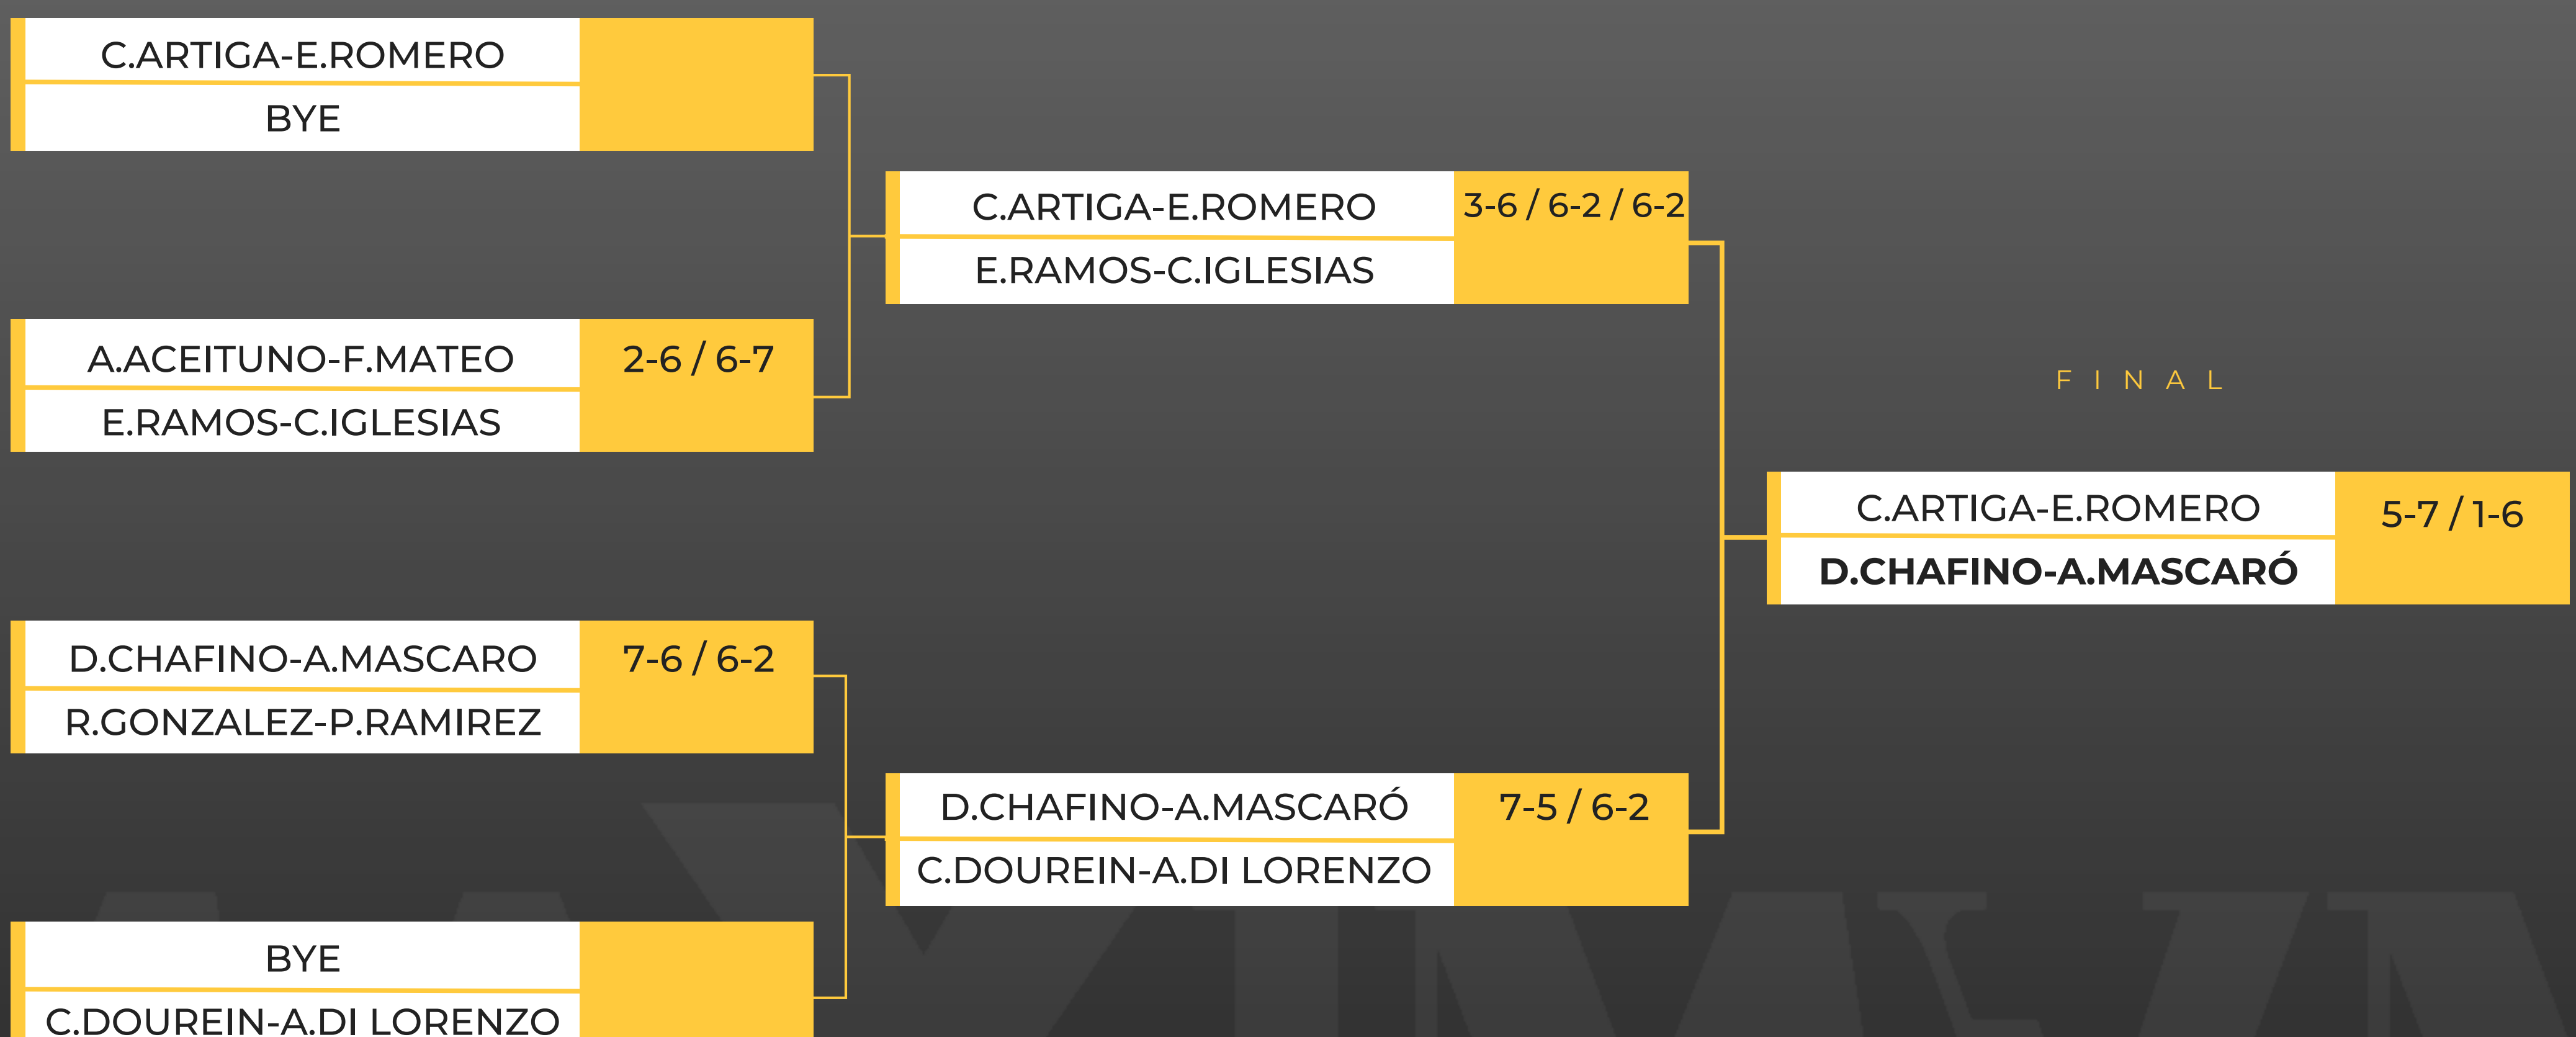

GRUPO A	C.DOUREIN A. DI LORENZO	S.DE LA CRUZ D.MIRANDA	R.GONZALEZ P.RAMIREZ	G.WOLCOFF C.CRUCIO
C.DOUREIN A. DI LORENZO		6-3 / 7-6	6-7 / 6-3 / 6-4	6-1 / 6-3
S.DE LA CRUZ D.MIRANDA	3-6 / 6-7		6-7 / 6-7	6-2 / 6-4
R.GONZALEZ P.RAMIREZ	7-6 / 3-6 / 4-6	7-6 / 7-6		6-2 / 5-7 / 7-5
G.WOLCOFF C.CRUCIO	1-6 / 3-6	2-6 / 4-6	2-6 / 7-5 / 5-7	

GRUPO B	M.ROCA J.SEGURA	S.CASTANYO A.DURA	J.CHAFINO A.MASCARO	E.RAMOS C.IGLESIAS
M.ROCA J.SEGURA		3-6 / 6-3 / 6-4	6-3 / 5-7 / 3-6	6-4 / 5-7 / 1-6
S.CASTANYO A.DURA	6-3 / 3-6 / 4-6		2-6 / 1-6	6-7 / 6-7
J.CHAFINO A.MASCARO	3-6 / 7-5 / 6-3	6-2 / 6-1		7-6 / 6-4
E.RAMOS C.IGLESIAS	4-6 / 7-5 / 6-1	7-6 / 7-6	6-7 / 4-6	

GRUPO C	A.ACEITUNO F.MATEO	C.ARTIGA E.ROMERO	JD.MARTINEZ A.GIL	N.MATEU H.GONZALEZ
A.ACEITUNO F.MATEO		6-4 / 2-6 / 2-6	7-6 / 3-6 / 6-2	6-2 / 6-1
C.ARTIGA E.ROMERO	4-6 / 6-2 / 6-2		6-3 / 6-2	6-1 / 6-4
JD.MARTINEZ A.GIL	6-7 / 6-3 / 2-6	3-6 / 2-6		3-6 / 7-6 / 7-5
N.MATEU H.GONZALEZ	2-6 / 1-6	1-6 / 4-6	6-3 / 6-7 / 5-7	

FASE FINAL

FINAL