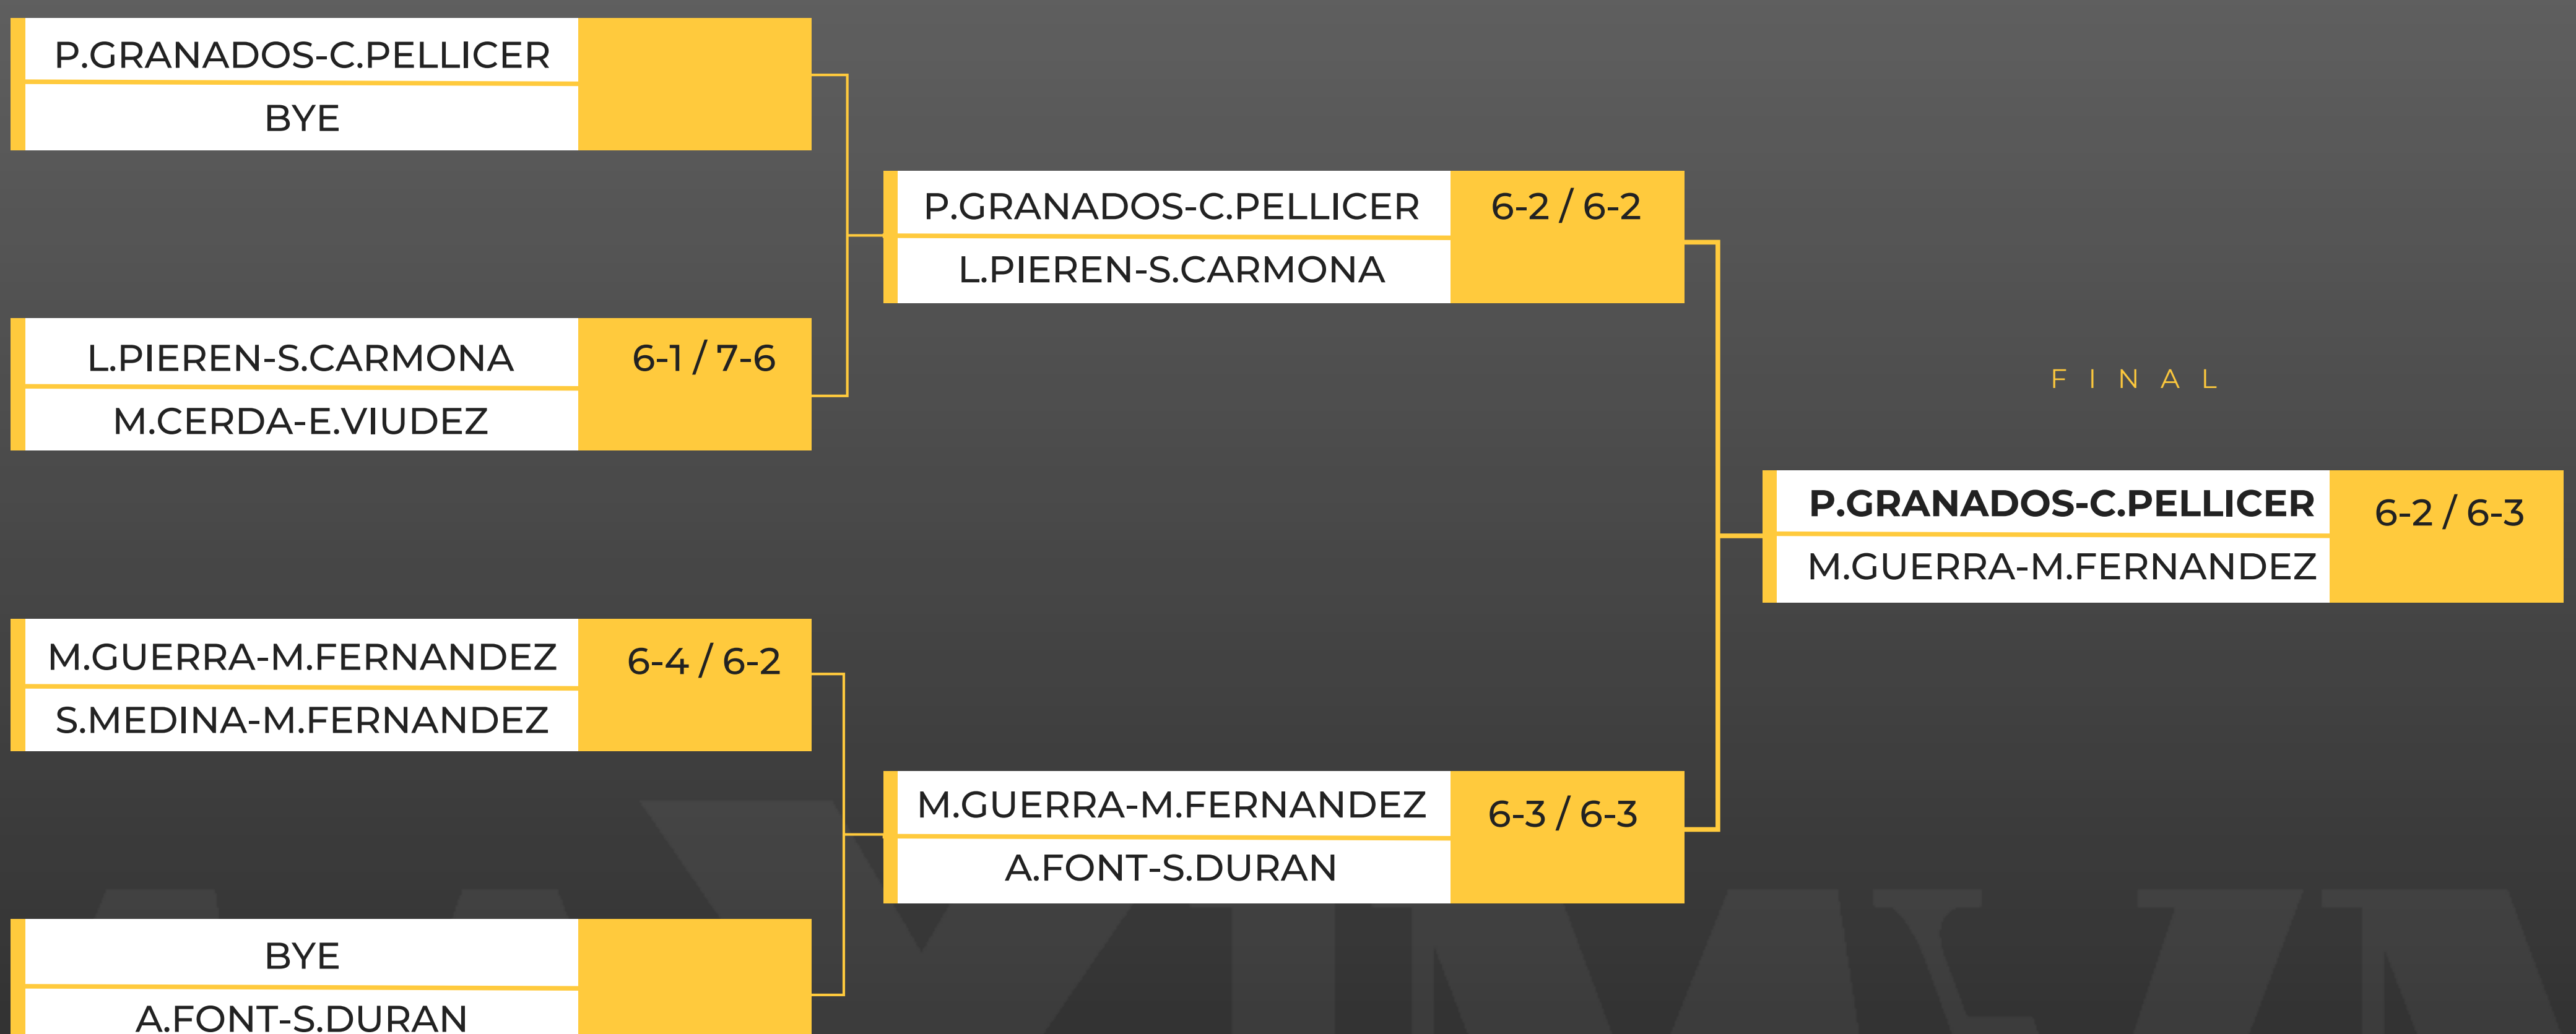

GRUPO A	A.PRAT S.ROBERT	L.PIEREN S.CARMONA	M.FERNANDEZ M.GUERRA	M.ARAN C.CAPDEVILA
A.PRAT S.ROBERT		3-6 / 3-6	6-3 / 1-6 / 0-6	4-6 / 3-6
L.PIEREN S.CARMONA	6-3 / 6-3		5-7 / 3-6	6-2 / 6-4
M.FERNANDEZ M.GUERRA	3-6 / 6-1 / 6-0	7-5 / 6-3		7-5 / 2-6 / 7-6
M.ARAN C.CAPDEVILA	6-4 / 6-3	2-6 / 4-6	5-7 / 6-2 / 6-7	

GRUPO B	X.GIBERT S.TISERA	M.NAVARRO C.ROMERO	M.CERDA E.VIUDEZ	A.FONT S.DURAN
X.GIBERT S.TISERA		3-6 / 5-7	6-3 / 2-6 / 6-3	2-6 / 4-6
M.NAVARRO C.ROMERO	6-3 / 7-5		4-6 / 4-6	5-7 / 6-7
M.CERDA E.VIUDEZ	3-6 / 6-2 / 3-6	6-4 / 6-4		2-6 / 2-6
A.FONT S.DURAN	6-2 / 6-4	7-5 / 7-6	6-2 / 6-2	

GRUPO C	M.FERNANDEZ S.MEDINA	C.VILLA M.FORNOS	E.BERMEJO A.CALLE	P.GRANADOS C.PELLICER
M.FERNANDEZ S.MEDINA		6-2 / 6-1	4-6 / 7-6 / 6-2	3-6 / 1-6
C.VILLA M.FORNOS	2-6 / 1-6		0-6 / 6-3 / 6-2	3-6 / 3-6
E.BERMEJO A.CALLE	6-4 / 6-7 / 2-6	6-0 / 3-6 / 2-6		3-6 / 2-6
P.GRANADOS C.PELLICER	6-3 / 6-1	6-3 / 6-3	6-3 / 6-2	

FASE FINAL

FINAL