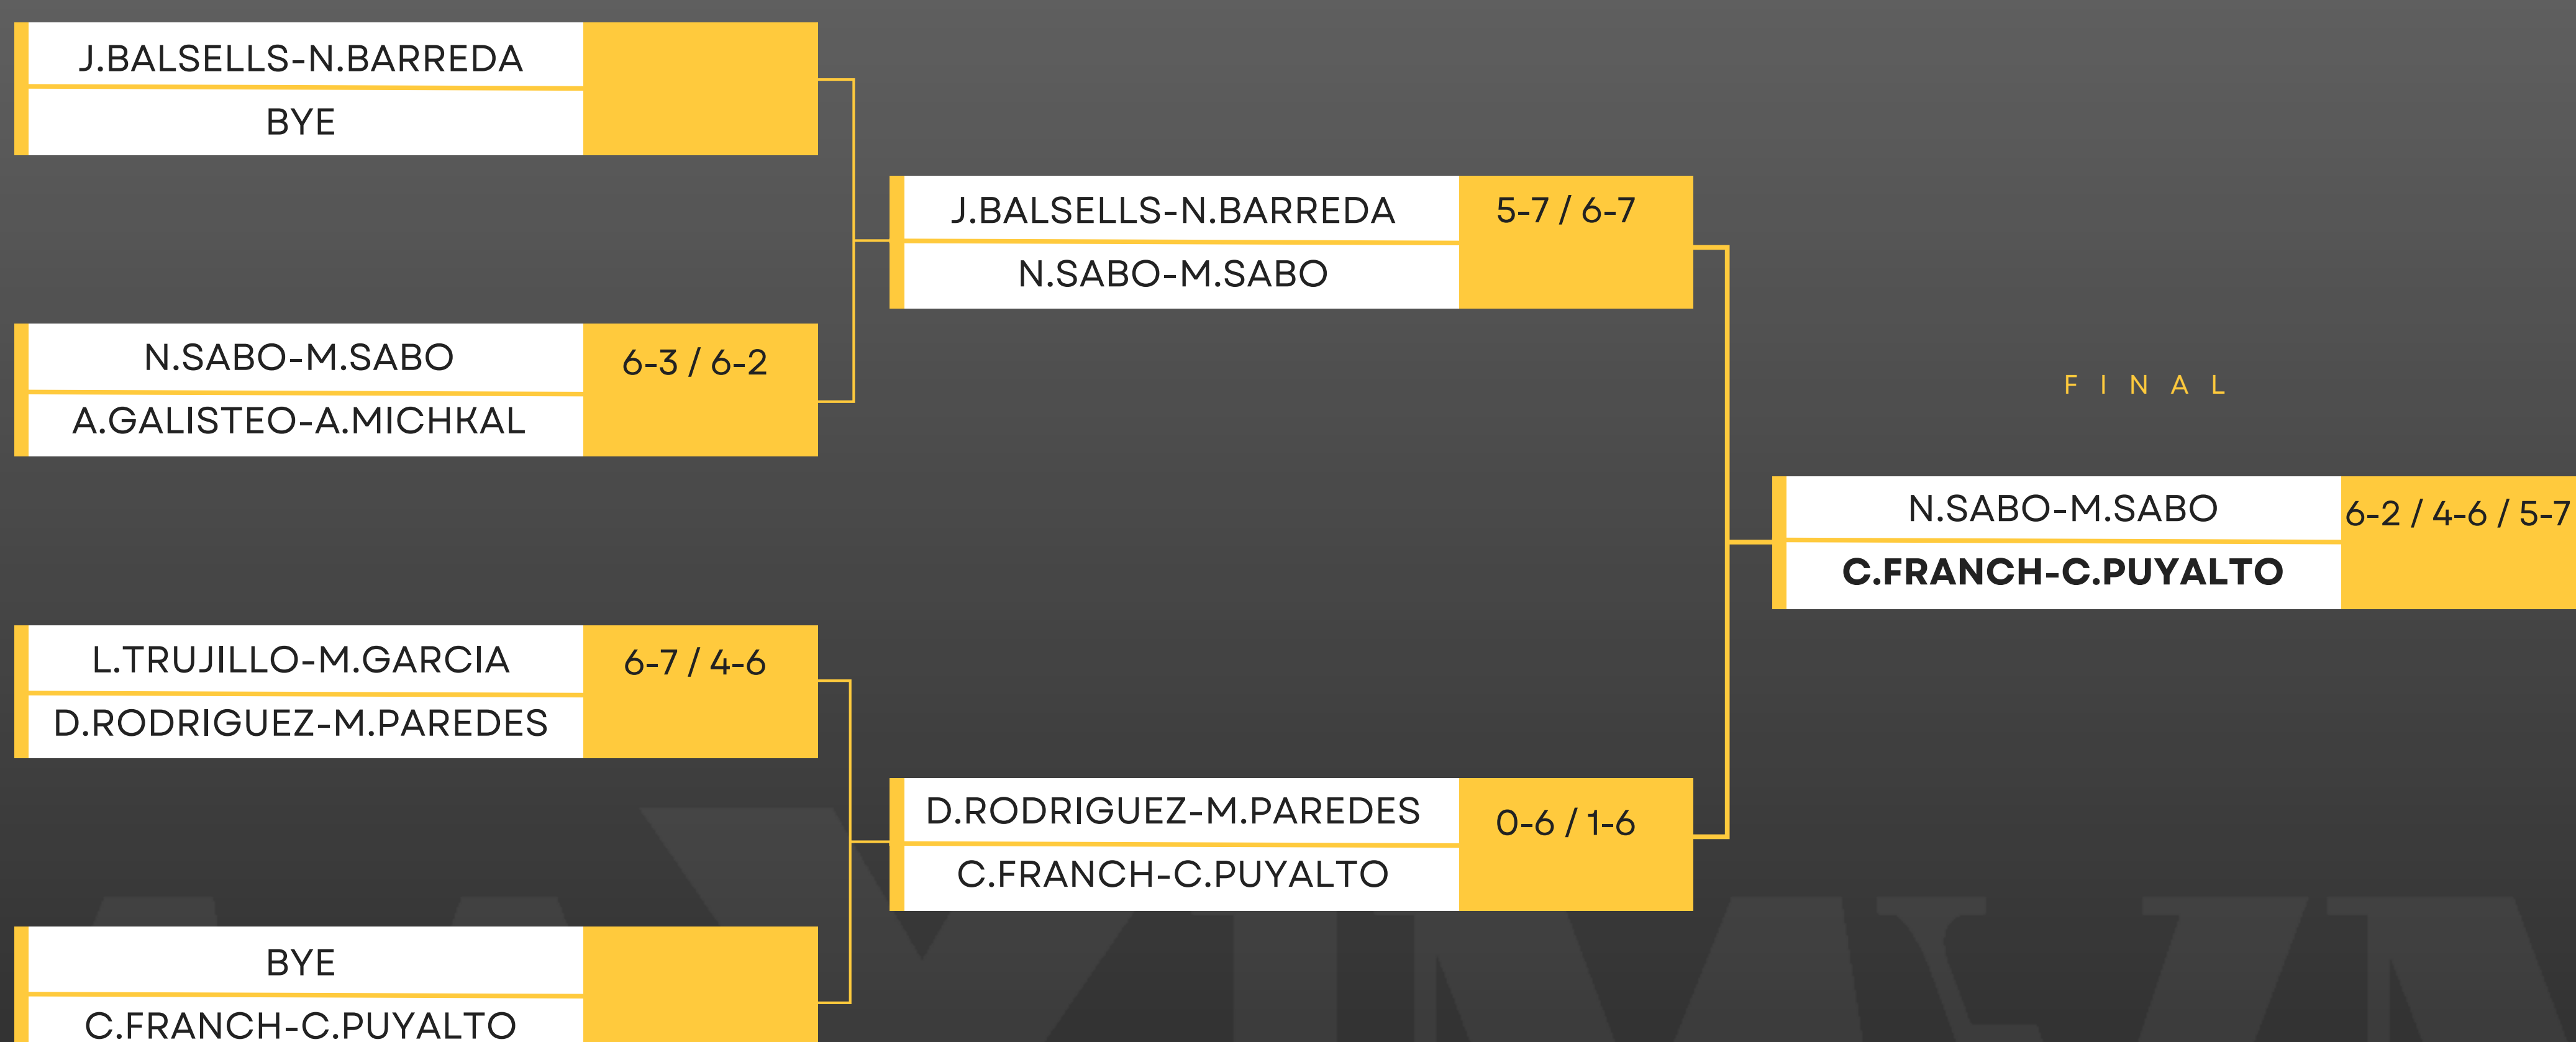

GRUPO A	AV.SANCHEZ M.GILI	J.BALSELLS N.BARREDA	A.GALISTEO A.MICHKAL	T.BARBERA C.LOPEZ
AV.SANCHEZ M.GILI		0-6 / 0-6	3-6 / 2-6	2-6 / 6-2 / 6-4
J.BALSELLS N.BARREDA	6-0 / 6-0		6-4 / 6-0	6-3 / 6-1
A.GALISTEO A.MICHKAL	6-3 / 6-2	4-6 / 0-6		6-1 / 6-1
T.BARBERA C.LOPEZ	6-2 / 2-6 / 4-6	3-6 / 1-6	1-6 / 1-6	

GRUPO B	C.FRANCH C.PUYALTO	C.MEKTEL I.PEREZ	N.FERNANDEZ C.ROCA	D.RODRIGUEZ M.PAREDES
C.FRANCH C.PUYALTO		7-5 / 6-2	6-0 / 6-1	6-0 / 6-3
C.MEKTEL I.PEREZ	5-7 / 2-6		6-1 / 6-1	3-6 / 6-7
N.FERNANDEZ C.ROCA	0-6 / 1-6	1-6 / 1-6		2-6 / 2-6
D.RODRIGUEZ M.PAREDES	0-6 / 3-6	6-3 / 7-6	6-2 / 6-2	

GRUPO C	L.BERNALES M.MARTIN	A.MERCADE E.COLLADO	L.TRUJILLO S.ROCA	N.SABO M.SABO
L.BERNALES M.MARTIN		6-2 / 6-1	4-6 / 4-6	6-7 / 6-4 / 5-7
A.MERCADE E.COLLADO	2-6 / 1-6		4-6 / 5-7	2-6 / 3-6
L.TRUJILLO S.ROCA	6-4 / 6-4	6-4 / 7-5		6-4 / 2-6 / 7-5
N.SABO M.SABO	7-6 / 4-6 / 7-5	6-2 / 6-3	4-6 / 6-2 / 5-7	

F A S E F I N A L

F I N A L