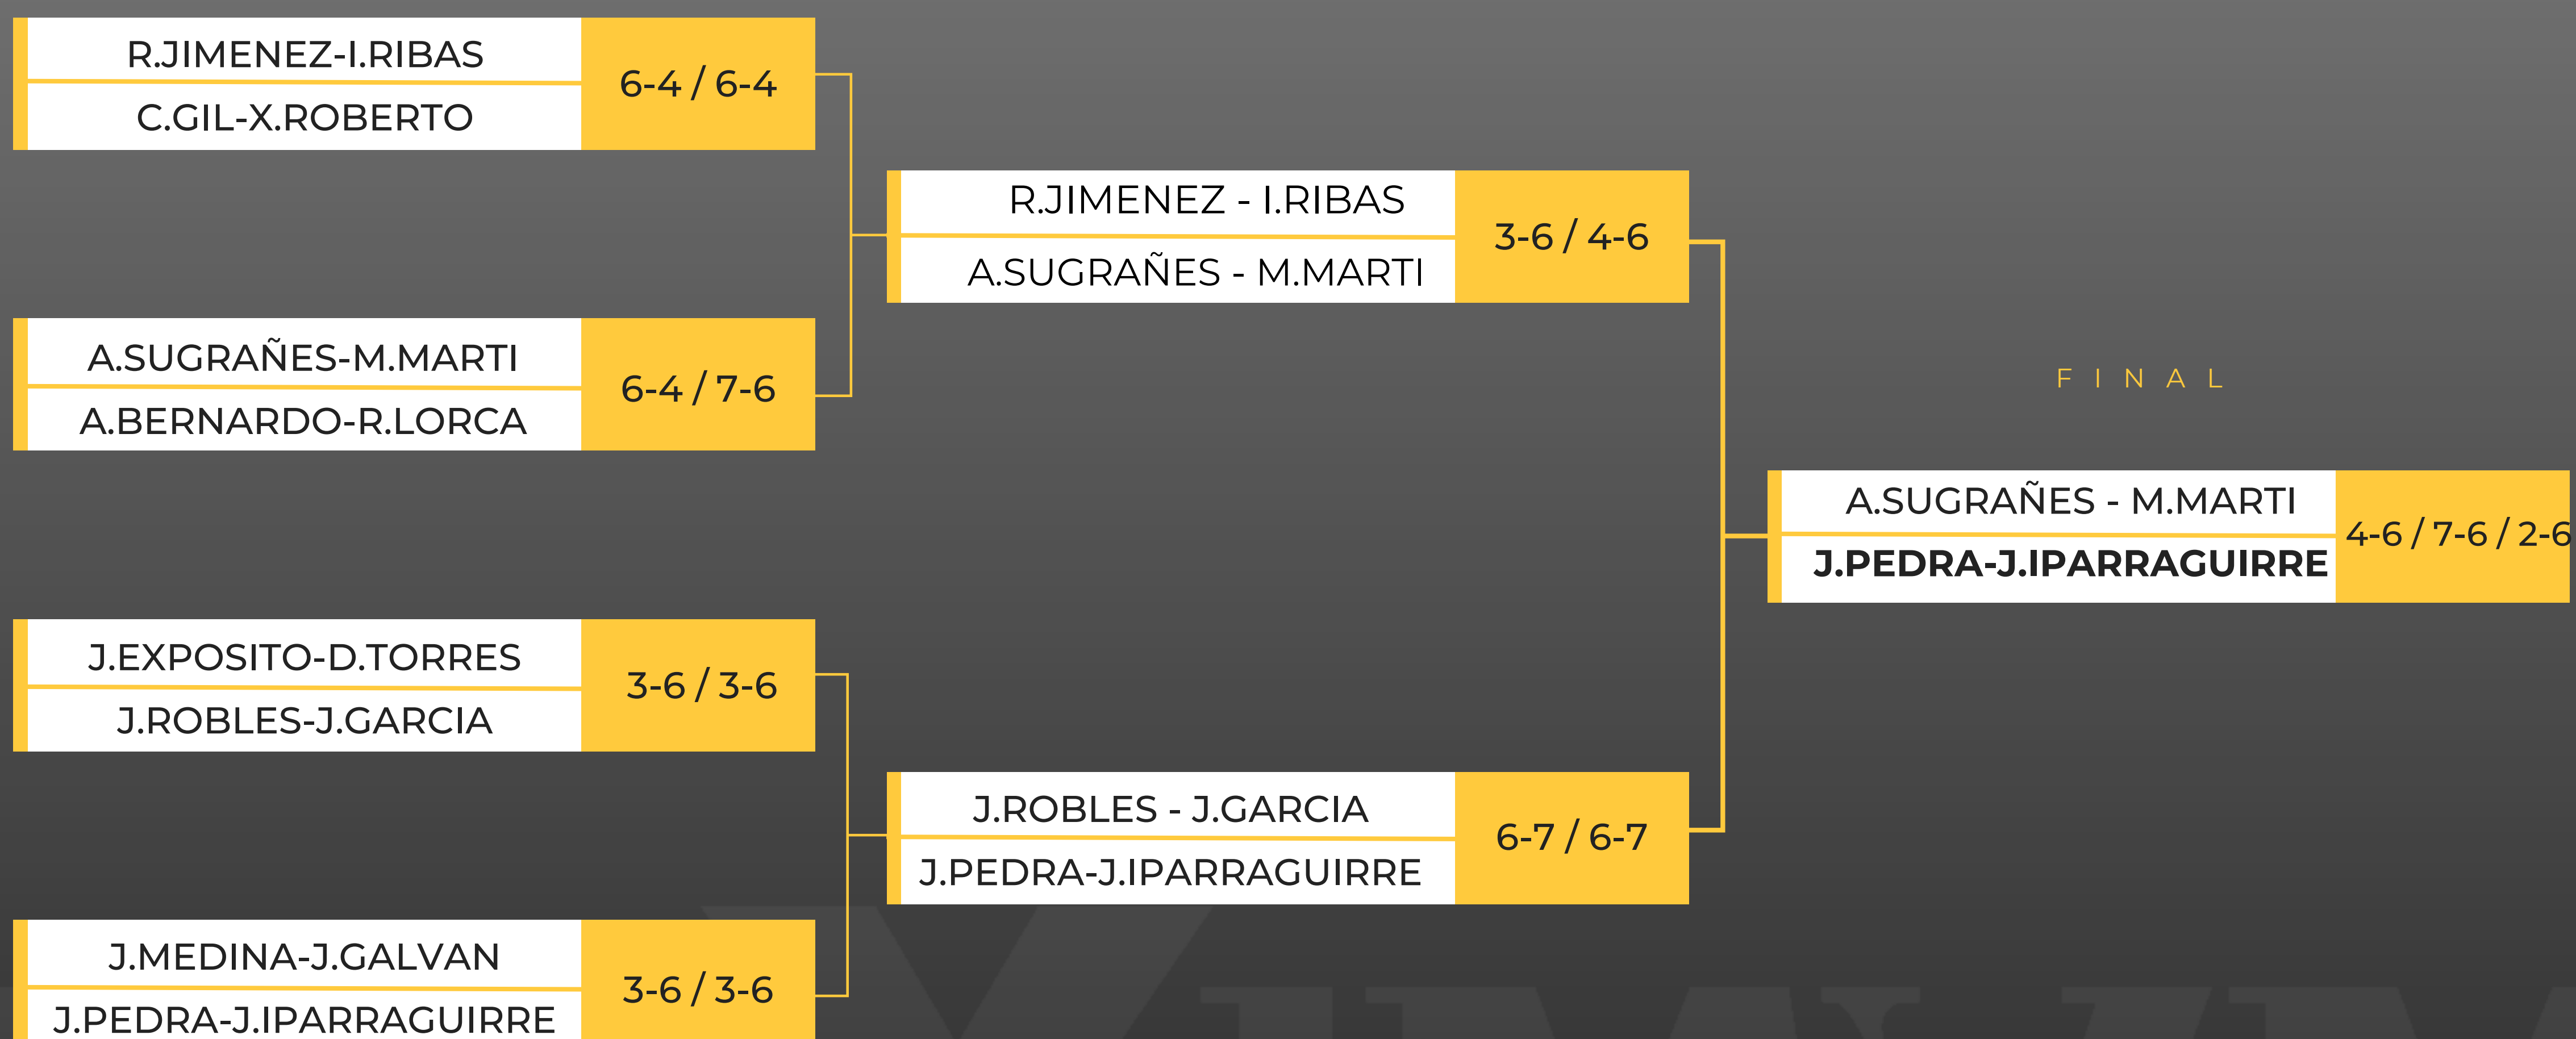

GRUPO D	P.DALMAU J.SANROMA	X.VILELLA M.BALSELLS	V.BARRERAS I.MONTERO	J.EXPOSITO D.TORRES
P.DALMAU J.SANROMA		7-5/2-6/6-7	6-7/7-5/6-1	3-6/3-6
X.VILELLA M.BALSELLS	5-7/6-2/7-6		2-6/6-7	4-6/3-6
V.BARRERAS I.MONTERO	7-6/5-7/1-6	6-2/7-6		4-6/5-7
J.EXPOSITO D.TORRES	6-3/6-3	6-4/6-3	6-4/7-5	

GRUPO E	A.TORRENTS F.CABALLERO	N.DOMINGUEZ I.MANSILLA	C.GIL X.ROBERTO	D.MUÑOZ D.MONTSERRAT
A.TORRENTS F.CABALLERO		6-2/4-6/3-6	4-6/5-7	6-3/6-3
N.DOMINGUEZ I.MANSILLA	2-6/6-4/6-3		1-6/7-6/3-6	6-2/7-5
C.GIL X.ROBERTO	6-4/7-5	6-1/6-7/6-3		6-3/6-3
D.MUÑOZ D.MONTSERRAT	3-6/3-6	2-6/5-7	3-6/3-6	

GRUPO F	S.ROVIRA R.ROVIRA	J.PEDRA J.IPARRAGUIRRE	G.MARTINEZ J.MUÑOZ	L.VARILLAS R.LAGARDERA
S.ROVIRA R.ROVIRA		5-7/2-6	5-7/5-7	1-6/3-6
J.PEDRA J.IPARRAGUIRRE	7-5/6-2		6-2/6-1	6-1/6-2
G.MARTINEZ J.MUÑOZ	7-5/7-5	2-6/1-6		6-2/3-6/3-6
L.VARILLAS R.LAGARDERA	6-1/6-3	1-6/2-6	2-6/6-3/6-3	

GRUPO G	R.RUIZ R.WARING	J.GARCIA A.RICO	A.SUGRAÑES M.MARTÍ	J.MEDINA J.GALVAN
R.RUIZ R.WARING		2-6/5-7	2-6/4-6	2-6/5-7
J.GARCIA A.RICO	6-2/7-5		0-6/0-6	5-7/3-6
A.SUGRAÑES M.MARTÍ	6-2/6-4	6-0/6-0		3-6/6-2/7-6
J.MEDINA J.GALVAN	6-2/7-5	7-5/6-3	6-3/2-6/6-7	

Clasifican a fase final la mejor pareja de cada grupo, y el mejor segundo de los 7 grupos.

FASE FINAL

FINAL