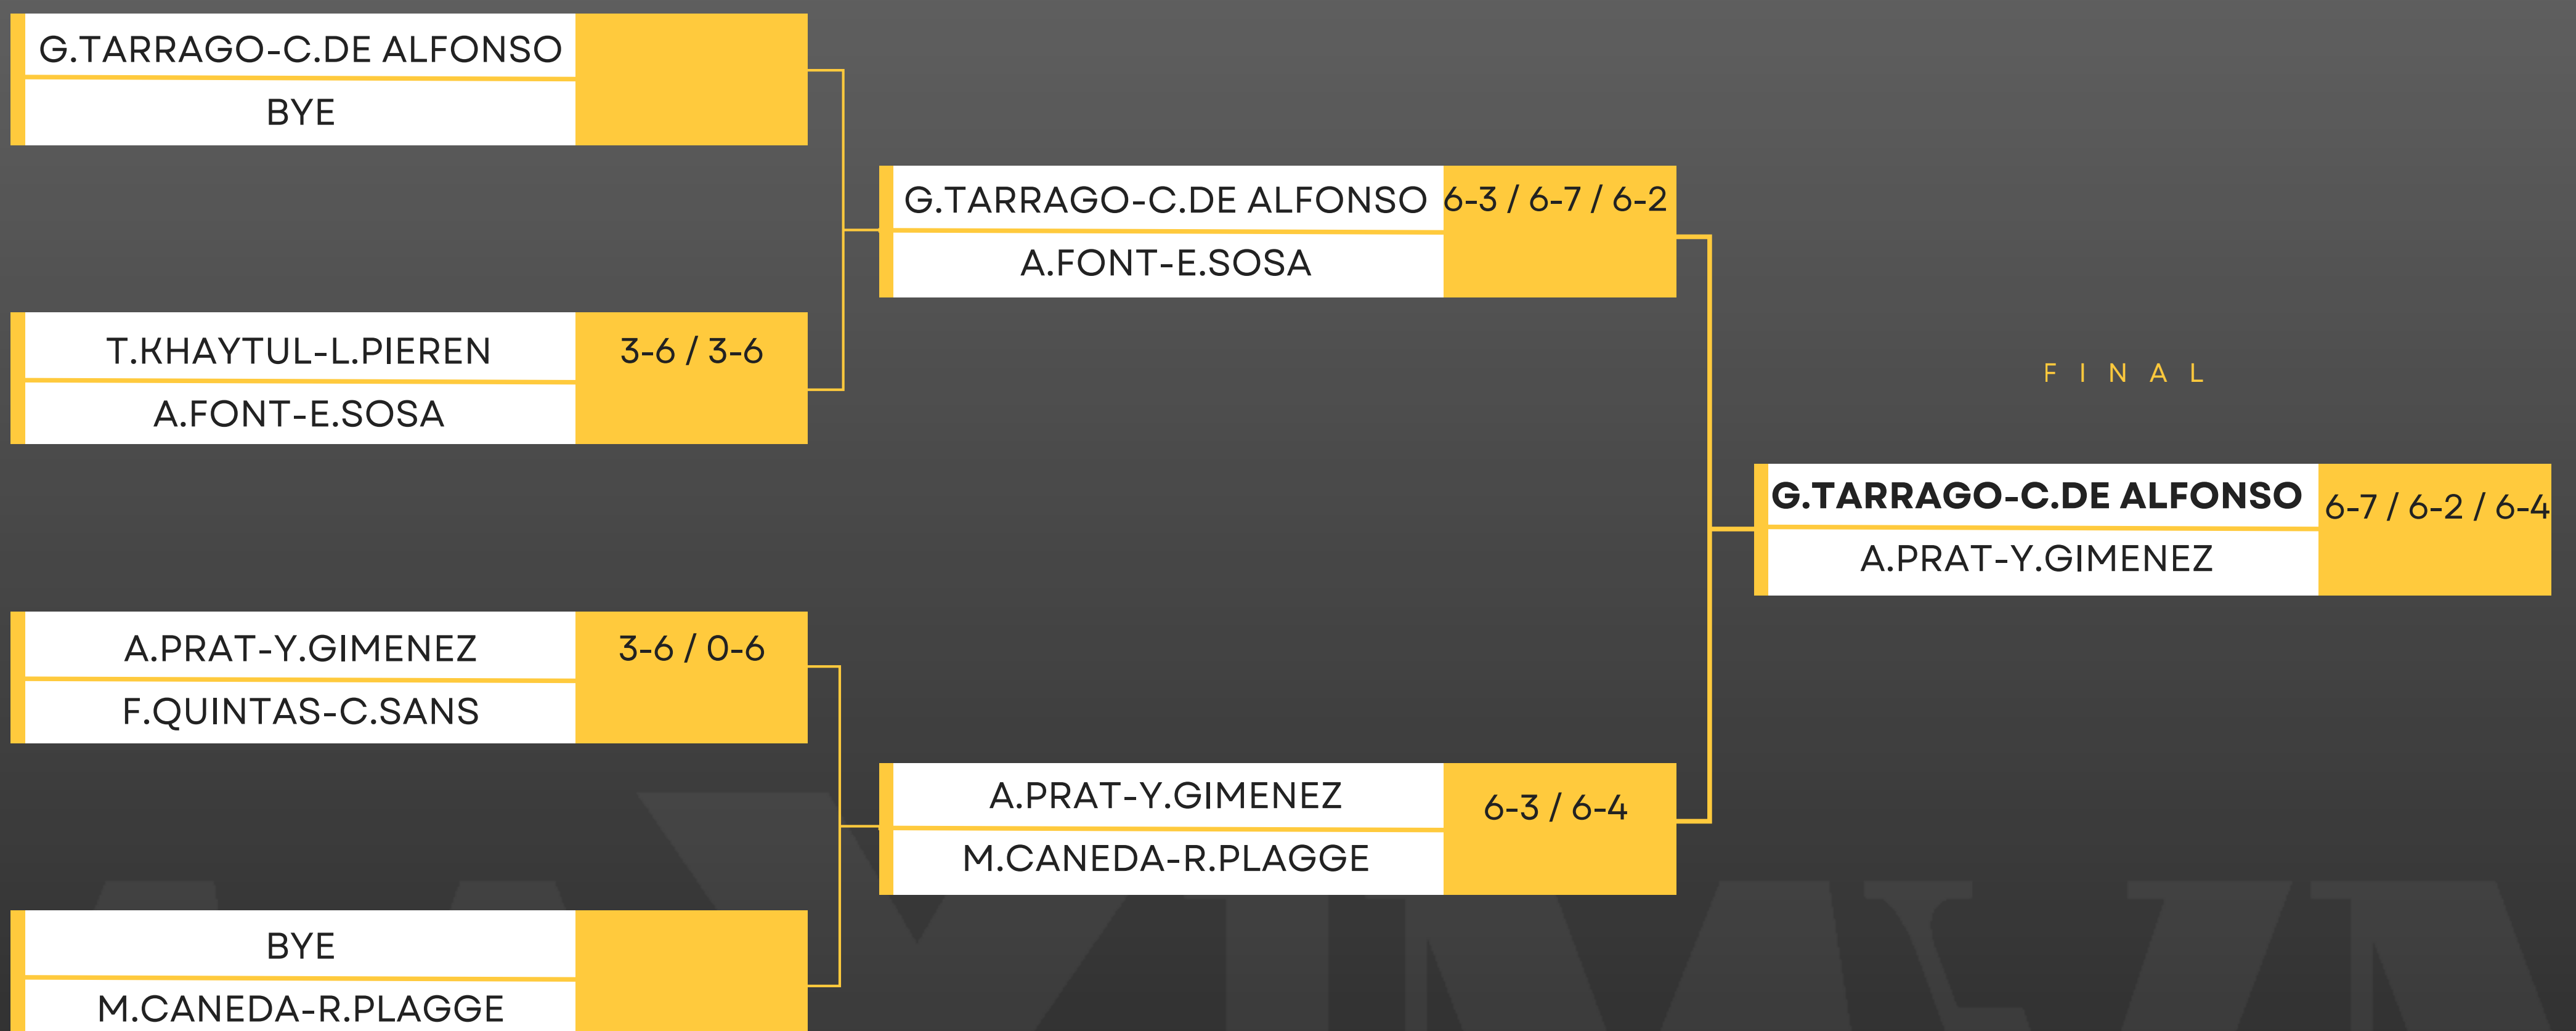

GRUPO A	T.KHAYTUL L.PIEREN	A.PRAT Y.GIMENEZ	R.CASTRO M.MEDINA	M.GUERRA A.FUIOREA
T.KHAYTUL L.PIEREN		7-6 / 4-6 / 4-6	6-2 / 6-2	6-1 / 7-6
A.PRAT Y.GIMENEZ	6-7 / 6-4 / 6-4		6-2 / 6-2	6-0 / 5-7 / 6-4
R.CASTRO M.MEDINA	2-6 / 2-6	2-6 / 2-6		6-7 / 0-6
M.GUERRA A.FUIOREA	1-6 / 6-7	0-6 / 7-5 / 4-6	7-6 / 6-0	

GRUPO B	M.LELKOVA A.MARTIN	R.TRANCON X.GIBERT	G.TARRAGO C.DE ALFONSO	A.FONT E.SOSA
M.LELKOVA A.MARTIN		7-5 / 4-6 / 6-4	1-6 / 4-6	3-6 / 4-6
R.TRANCON X.GIBERT	5-7 / 6-4 / 4-6		1-6 / 4-6	1-6 / 1-6
G.TARRAGO C.DE ALFONSO	6-1 / 6-4	6-1 / 6-4		7-5 / 6-1
A.FONT E.SOSA	6-3 / 6-4	6-1 / 6-1	5-7 / 1-6	

GRUPO C	F.QUINTAS C.SANS	M.MARTINEZ R.MORROS	M.CANEDA R.PLAGGE	M.BORONAT E.SAGUES
F.QUINTAS C.SANS		2-6 / 6-4 / 6-2	2-6 / 2-6	6-4 / 6-3
M.MARTINEZ R.MORROS	6-2 / 4-6 / 2-6		2-6 / 4-6	7-5 / 6-3
M.CANEDA R.PLAGGE	6-2 / 6-2	6-2 / 6-4		6-2 / 3-6 / 6-1
M.BORONAT E.SAGUES	4-6 / 3-6	5-7 / 3-6	2-6 / 6-3 / 1-6	

F A S E F I N A L

F I N A L