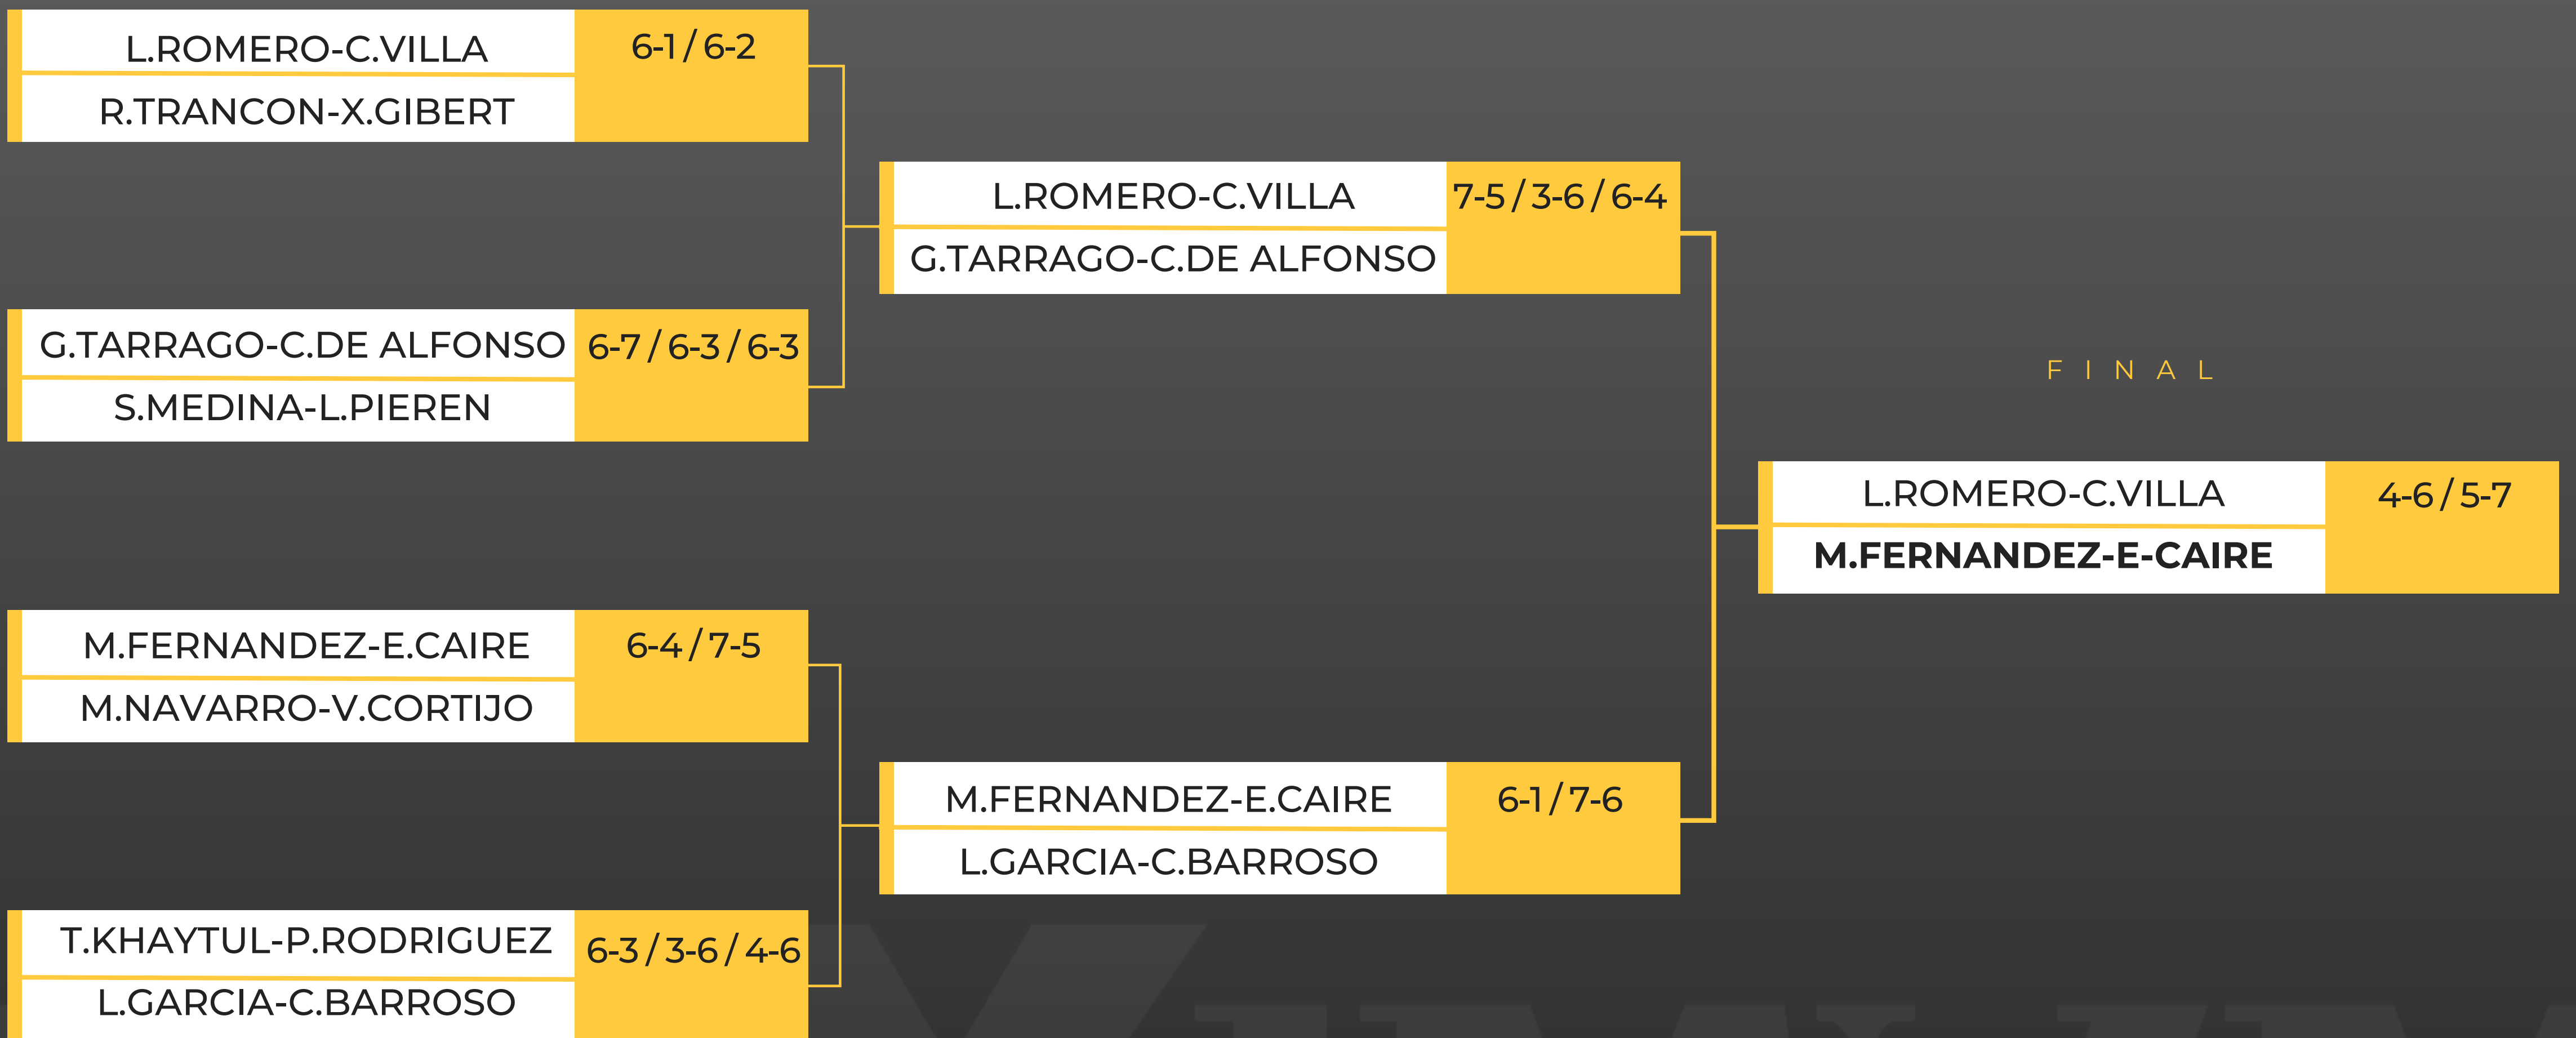

GRUPO A	T.KHAYTUL P.RODRIGUEZ	L.ROMERO C.VILLA	A.PRAT C.MARQUEZ	A.FONT S.BALBAS
T.KHAYTUL P.RODRIGUEZ		0-6 / 4-6	6-3 / 7-5	1-6 / 6-1 / 6-1
L.ROMERO C.VILLA	6-0 / 6-4		6-1 / 6-1	6-4 / 7-5
A.PRAT C.MARQUEZ	3-6 / 5-7	1-6 / 1-6		5-7 / 2-6
A.FONT S.BALBAS	6-1 / 1-6 / 1-6	4-6 / 5-7	7-5 / 6-2	

GRUPO B	M.NAVARRO V.CORTIJO	L.DEL RIO M.FORNOS	S.MEDINA L.PIEREN	M.BANQUE N.AGUADO
M.NAVARRO V.CORTIJO		6-3 / 6-3	4-6 / 6-7	6-3 / 6-4
L.DEL RIO M.FORNOS	3-6 / 3-6		4-6 / 3-6	6-2 / 6-1
S.MEDINA L.PIEREN	6-4 / 7-6	6-4 / 6-3		6-3 / 7-6
M.BANQUE N.AGUADO	3-6 / 4-6	2-6 / 1-6	3-6 / 6-7	

GRUPO C	T.GONZALEZ M.TRIGO	L.GARCIA C.BARROSO	M.MEDINA P.BABIO	R.TRANCON X.GIBERT
T.GONZALEZ M.TRIGO		4-6 / 1-6	6-3 / 7-6	6-7 / 6-7
L.GARCIA C.BARROSO	6-4 / 6-1		6-4 / 7-5	6-2 / 6-1
M.MEDINA P.BABIO	3-6 / 6-7	4-6 / 5-7		3-6 / 1-6
R.TRANCON X.GIBERT	7-6 / 7-6	2-6 / 1-6	6-3 / 6-1	

GRUPO D	E.VIUDEZ M.CERDA	I.TEJERINA A.SERÓ	G.TARRAGO C.DE ALFONSO	M.FERNANDEZ E.CAIRE
E.VIUDEZ M.CERDA		3-6 / 2-6	2-6 / 6-4 / 2-6	3-6 / 1-6
I.TEJERINA A.SERÓ	6-3 / 6-2		3-6 / 6-4 / 3-6	6-7 / 1-6
G.TARRAGO C.DE ALFONSO	6-2 / 4-6 / 6-2	6-3 / 4-6 / 6-3		6-7 / 2-6
M.FERNANDEZ E.CAIRE	6-3 / 6-1	7-6 / 6-1	7-6 / 6-2	

FASE FINAL

FINAL