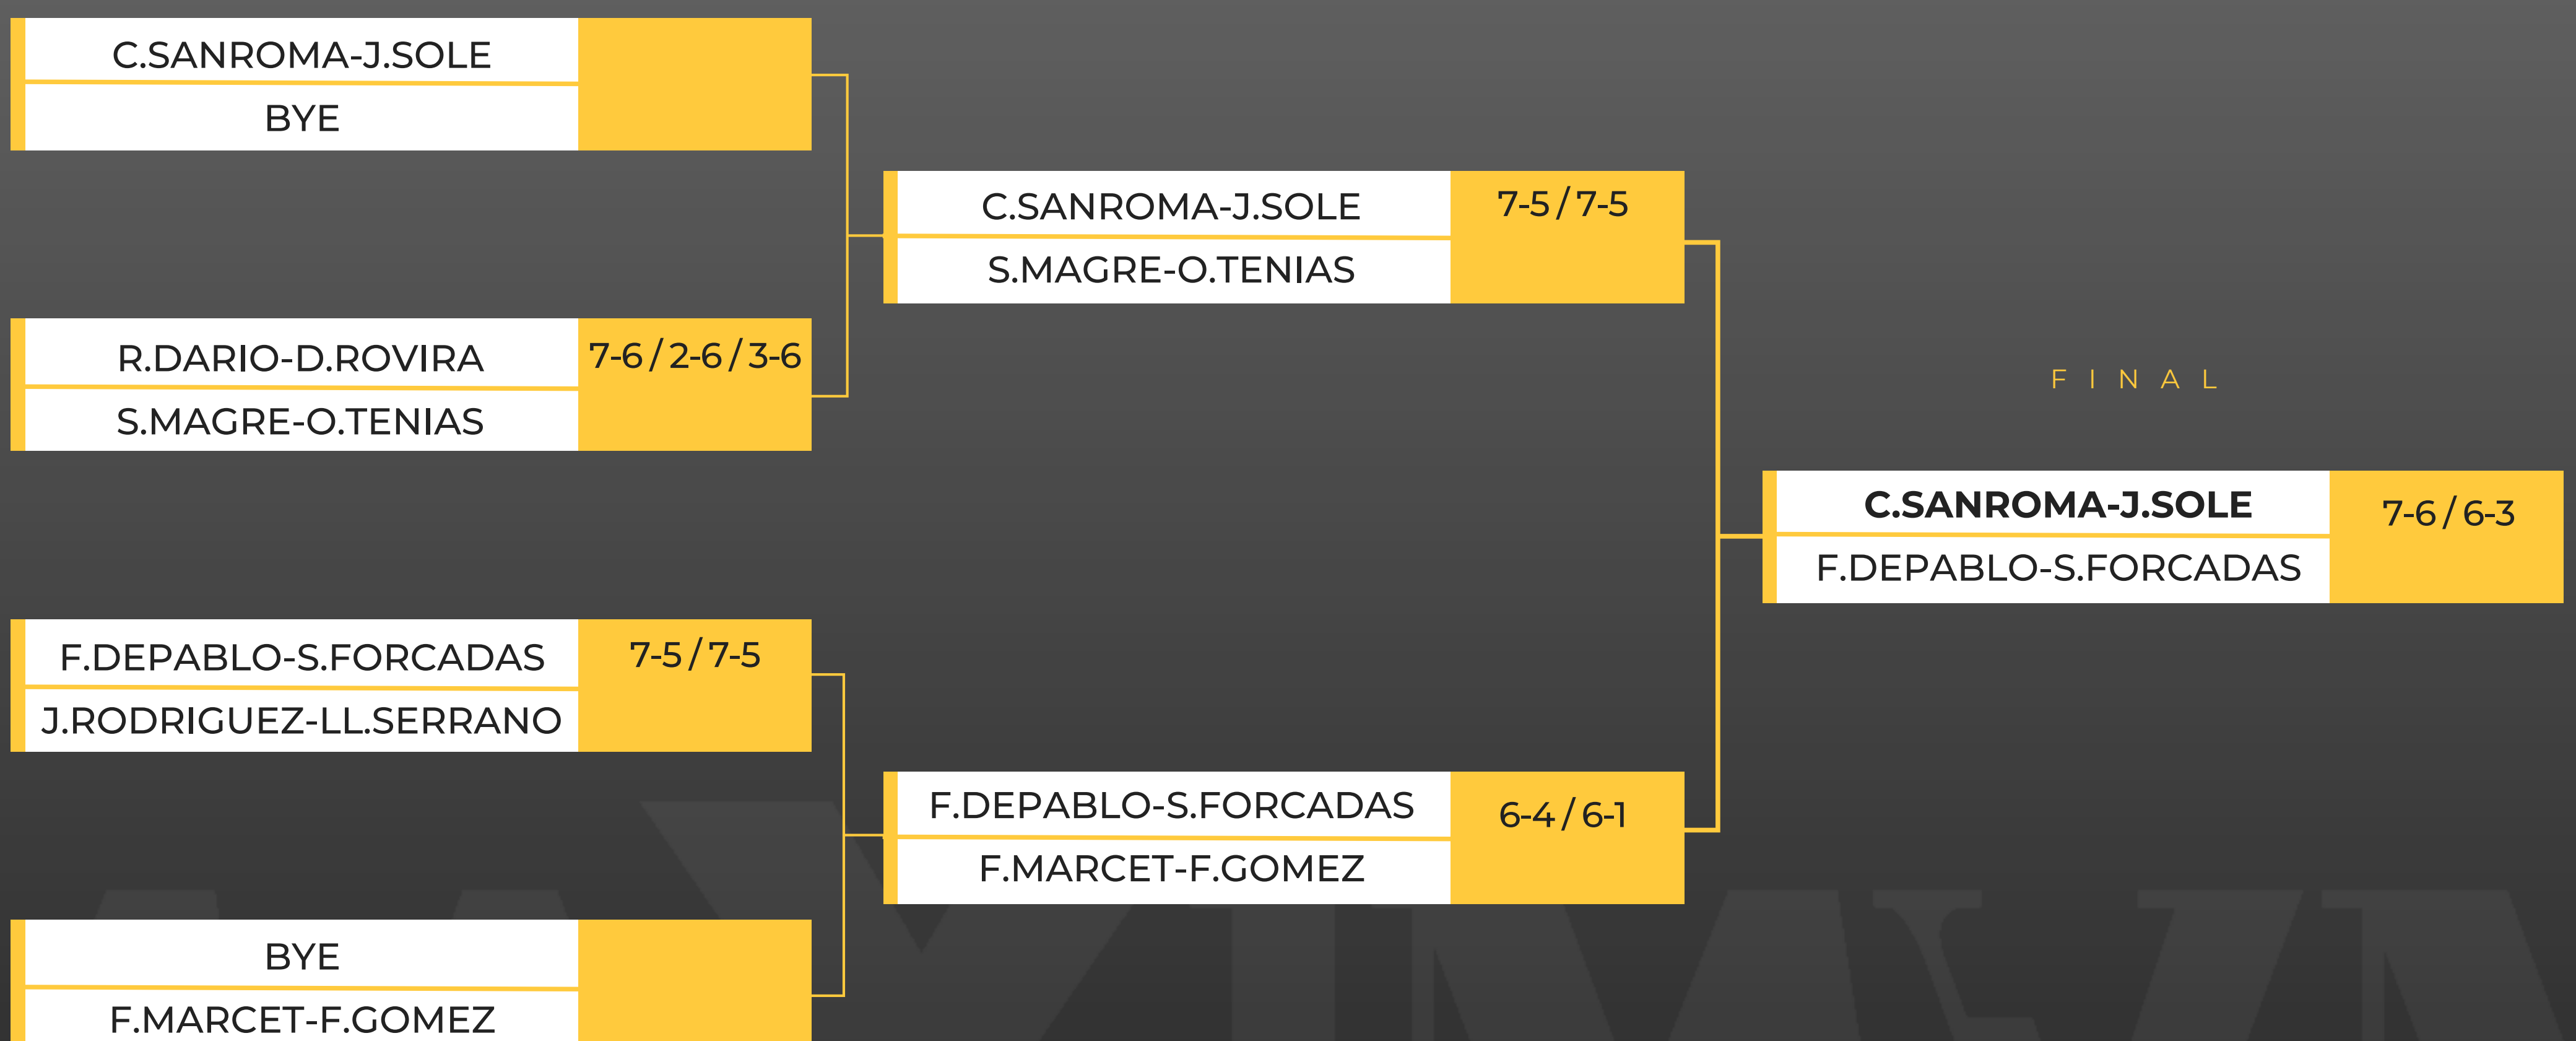

4a Masculina

GRUPO A	C.SANROMA J.SOLE	J.RODRIGUEZ LL.SERRANO	F.LOPEZ H.VAZQUEZ	F.LOPEZ R.SANTO
C.SANROMA J.SOLE		5-7 / 6-1 / 6-0	6-0 / 6-3	6-4 / 6-3
J.RODRIGUEZ LL.SERRANO	7-5 / 1-6 / 0-6		6-4 / 7-5	2-6 / 3-6
F.LOPEZ H.VAZQUEZ	0-6 / 3-6	4-6 / 5-7		6-3 / 6-4
F.LOPEZ R.SANTO	4-6 / 3-6	6-2 / 6-3	3-6 / 4-6	

GRUPO B	X.LIRIA E.PALLAS	J.ROMEO S.ARROYO	R.DARIO D.ROVIRA	F.MARCET F.GOMEZ
X.LIRIA E.PALLAS		2-6 / 2-6	6-7 / 1-6	4-6 / 3-6
J.ROMEO S.ARROYO	6-2 / 6-2		6-3 / 6-7 / 6-7	4-6 / 6-7
R.DARIO D.ROVIRA	7-6 / 6-1	3-6 / 7-6 / 7-6		6-4 / 3-6 / 2-6
F.MARCET F.GOMEZ	6-4 / 6-3	6-4 / 7-6	4-6 / 6-3 / 6-2	

GRUPO C	A.GOMEZ S.AGUILAR	F.DE PABLO S.FORCADAS	V.ARROYO J.FERRE	S.MAGRE O.TENIAS
A.GOMEZ S.AGUILAR		4-6 / 6-4 / 2-6	2-6 / 0-6	2-6 / 4-6
F.DE PABLO S.FORCADAS	6-4 / 4-6 / 6-2		6-2 / 5-7 / 6-3	2-6 / 6-3 / 6-1
V.ARROYO J.FERRE	6-2 / 6-0	2-6 / 7-5 / 3-6		7-5 / 3-6 / 4-6
S.MAGRE O.TENIAS	6-2 / 6-4	6-2 / 3-6 / 1-6	5-7 / 6-3 / 6-4	

FASE FINAL

FINAL